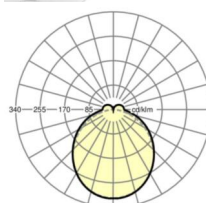

ÉLECTROTECHNIQUE

Ballast	Pilote électronique (1 pièce)
Puissance du système	37W
Tension secteur	230V/50Hz
Classe de efficacité énergétique/Source de lumière	E

ÉCLAIRAGISME

Équipement	LED, Rendu des couleurs/Température de couleur CRI ≥ 80 / 3000K
Tolérance de localisation chromatique (MacAdam)	3SDCM
Flux lumineux nominal	5290lm
Longévité des sources LED	50000h L80/B10 (Tq 40°C)
Efficacité lumineuse du luminaire	141lm/W
Angle de rayonnement	115° (C0) / 110° (C90)
UGR trans./long.	25.2 / 24.6

<https://www.regiolux.de/fr/article/19472004090>

Référence	LED 6000lm 830
ηLB	100 %
Φ ↓/↑	90 % / 10 %
UGR trans./long.	25.2 / 24.6

Dimensions

L	1531 mm	Longueur
B	55 mm	Largeur
H	37 mm	Hauteur
